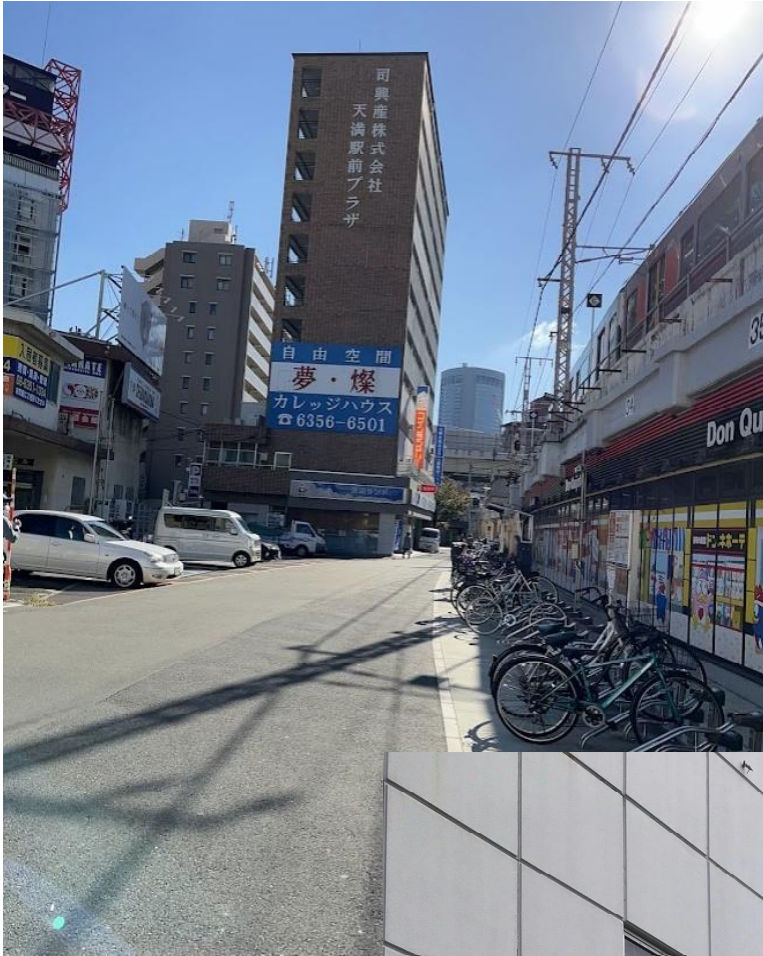

JR天満駅 正面の改札口を出て右へ出る

下の写真Aへ

写真A

JR環状線天満駅の改札を出て右へ
本写真Aの矢印に沿ってスロープを右に出る

改札口は右側

国労大阪会館
大阪市北区錦町 2-2

国労大阪会館はJR天満駅を環状線沿い
矢印②（天王寺駅）方向に歩いて下さい。

最寄り駅から会場までの案内図

- 鉄道 JR環状線天満駅 矢印②（天王寺駅）方向環状線沿いに徒歩約5分です。大阪メトロ堺筋線扇町駅をご利用の方は下図及び上図左下の扇町駅付近①番出口から矢印②（JR環状線天満駅）から矢印に沿って進んで下さい。JR環状線天満駅まで徒歩約5分です。
- 駐車場 会場には駐車場がございません。コインパーキングをご利用ください。

①番出口を出て左に進んで下さい

駅構内図

扇町駅 OGIMACHI
堺筋線

ハーモニー・ライン

JR環状線天満駅を4ページ写真Aの矢印に沿って進むと「天満駅前プラザ」ビルがある。

左のビル(天満駅前プラザ)を過ぎると「国労大阪会館」があります

入り口を入り、階段を利用して
2階 第2小会議室へお越してください