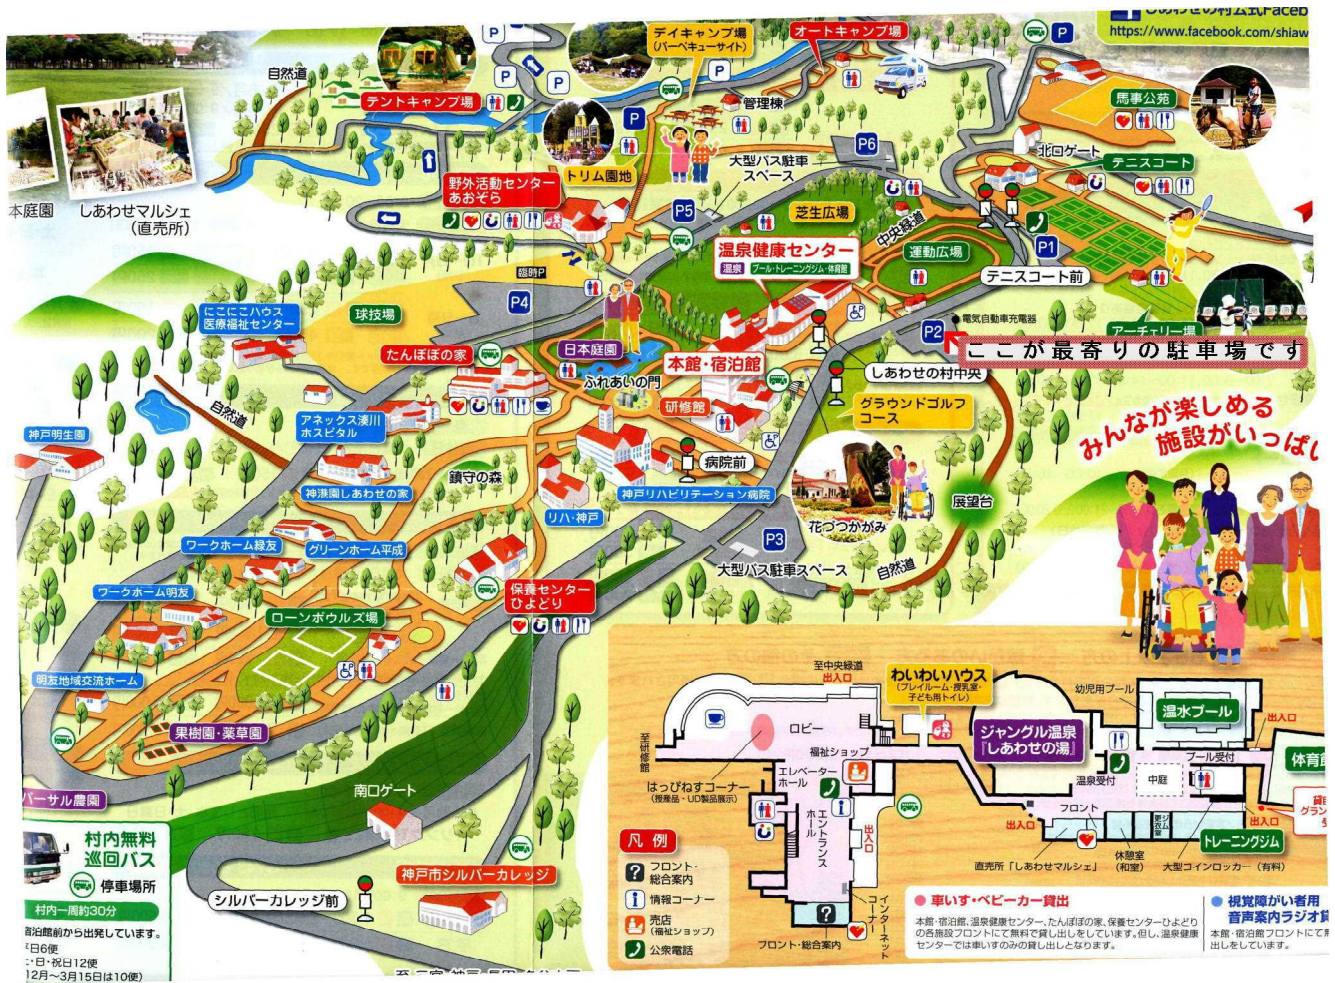

しあわせの村地図

バスをご利用の方：本館へは「しあわせの村中央」で下車して下さい
 車でお越しの方：P2が本館に一番近い駐車場です

駐車料金は1日1回500円ですが、宿泊の方は無料です
 チェックインの時に駐車券を忘れずにお持ち下さい